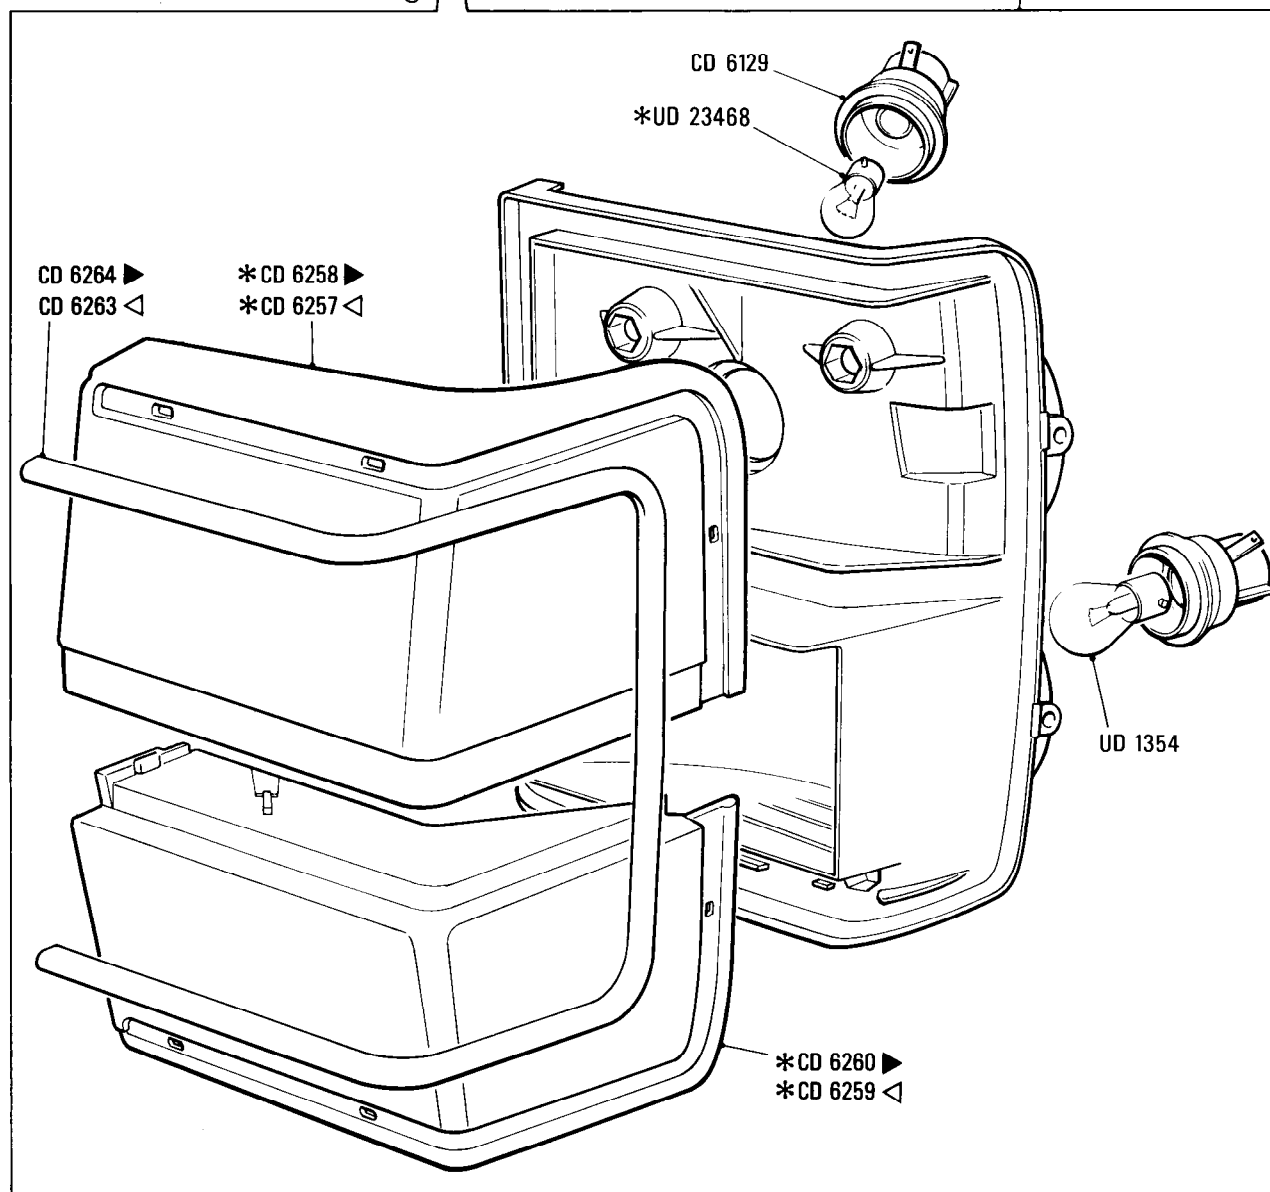

◀ Left-hand ▶ Right-hand

*UD 25276 ▶
*UD 25275 ◀

Additional Information

© Rolls-Royce Motors Limited 1984

- * CD 6260 Lens - Direction indicator R.H.
- * CD 6258 Lens - (Tail) light R.H.
- * CD 6259 Lens - Direction indicator L.H.
- * CD 6257 Lens - (Tail) light L.H.
- CD 6291 Lens - Direction indicator R.H. USA only
- CD 6262 Lens - (Tail) light R.H. USA only
- CD 6290 Lens - Direction indicator L.H. USA only
- CD 6261 Lens - (Tail) light L.H. USA only
- RH 9764 Tape, lens sealant