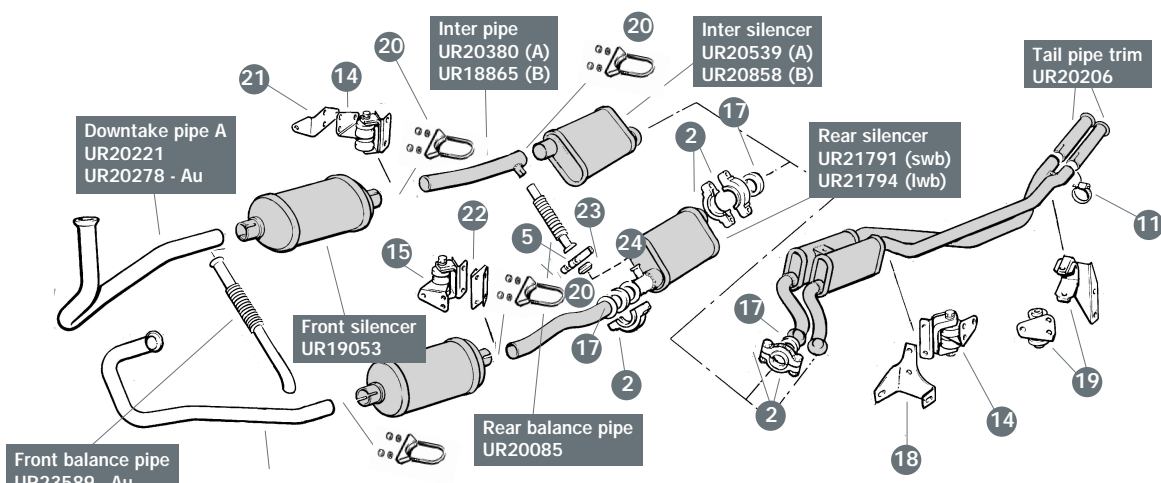

# ABCDE

1. UR10798 OLIVE
2. UR5639 HALF CLAMP
3. RH7987 COLLAR
4. UR13354 CLAMP
5. UR19245 ABSORBER
6. RE25307 HALF CLAMP
7. UR5367 OLIVE
8. RH7988 COLLAR
9. UR19244 ABSORBER
10. UD13128 EARTH CABLE

- ## F
1. UR10798 OLIVE
  2. UR5639 HALF CLAMP
  4. UR13354 CLAMP
  5. UR19245 ABSORBER
  6. RE25307 HALF CLAMP
  7. UR5367 OLIVE
  8. RH7988 COLLAR (Cat only)
  9. UR19244 ABSORBER
  10. UD13128 EARTH CABLE Ja
  11. SPC3207 JUBILEE CLIP NAM

- ## G
1. UR10798 OLIVE
  2. UR5639 HALF CLAMP
  13. UR18071 MOUNTING BRACKET
  14. UR18216 ABSORBER
  15. UR19246 ABSORBER
  16. UR18220 MOUNTING BRACKET
  17. UR18956 OLIVE
  18. UR19099 MOUNTING BRACKET
  19. UR19153 ABSORBER & BRACKET
  20. UR18174 CLAMP ASSEMBLY