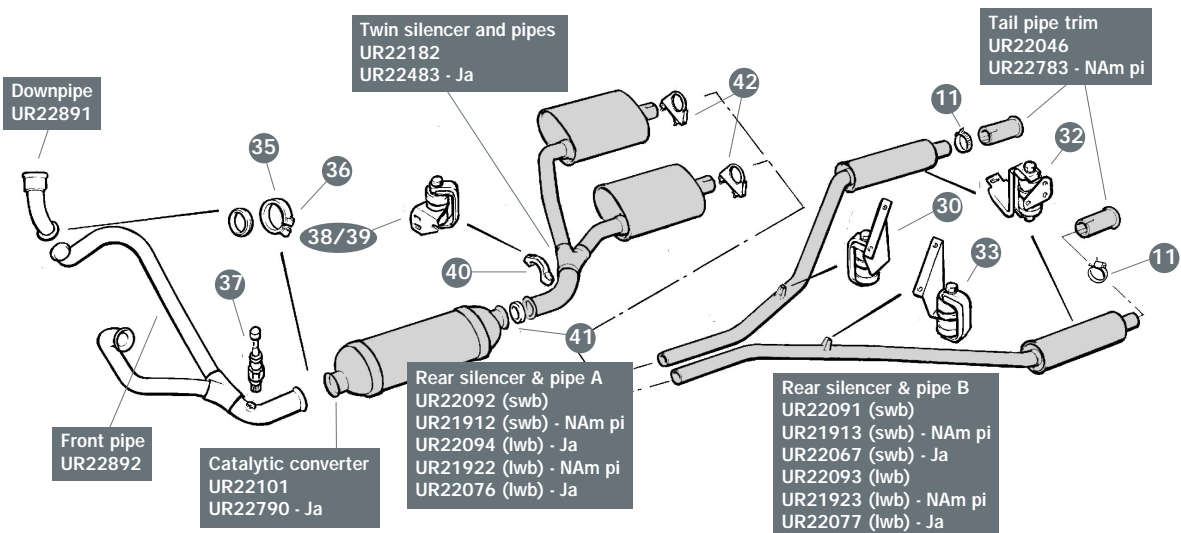

M

11. SPC3207 JUBILEE CLIP
30. UR26630 ABSORBER & BRACKET
32. UR21273 ABSORBER & BRACKET
33. UR26629 ABSORBER & BRACKET
35. UR22107 OLIVE
36. UR26638 CLAMP
37. UR26474 SENSOR
38. UR22292 ABSORBER
39. UR22206 ABSORBER Ja
40. UR18892 HALF CLAMP
41. UR22138 OLIVE
42. UR22650 CLAMP ASSEMBLY