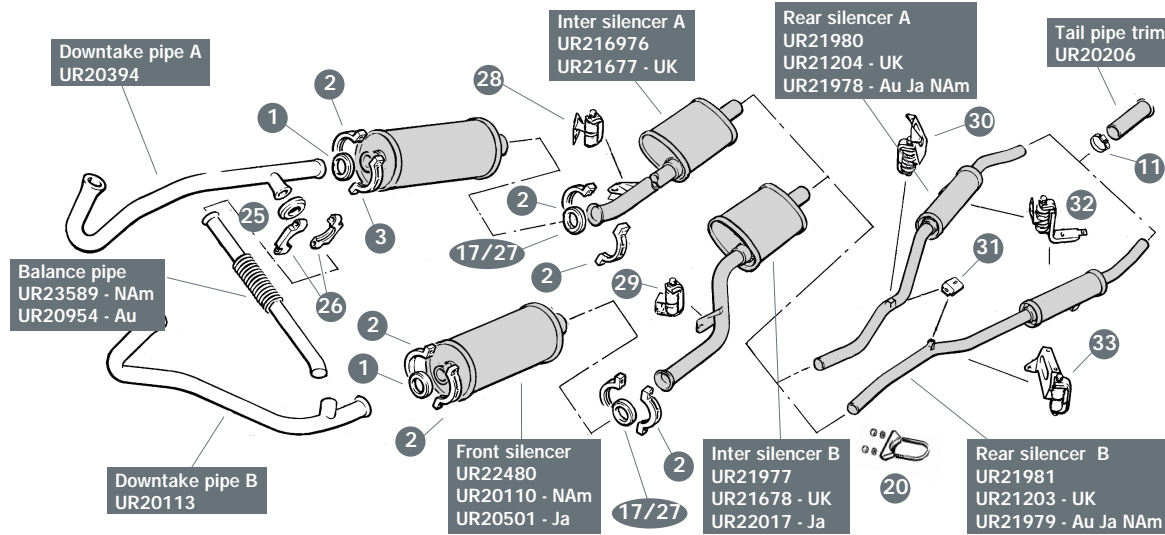

K

1. UR10798 OLIVE
2. UR5639 HALF CLAMP
11. SPC3207 JUBILEE CLIP
17. UR18956 OLIVE
20. UR18174 CLAMP ASSEMBLY
25. UR19758 OLIVE
26. UR19759 HALF CLAMP
27. UR20463 OLIVE Na Au
28. UR21535 ABSORBER
29. UR21541 ABSORBER
30. UR26630 ABSORBER
31. UR21526 MOUNTING
32. UR21273 ABSORBER
33. UR26629 ABSORBER