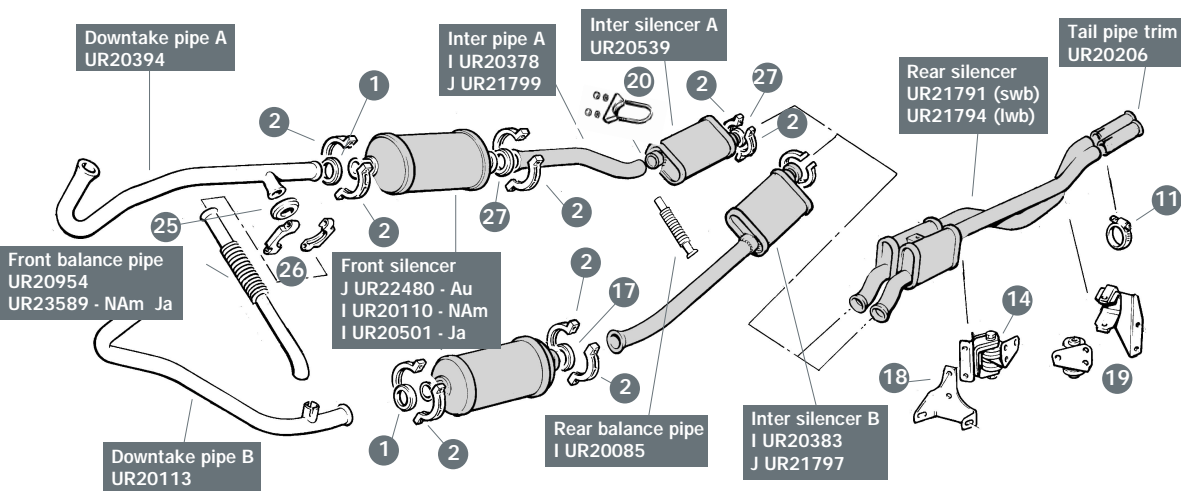

IJ

1. UR10798 OLIVE
2. UR5639 HALF CLAMP
11. SPC3207 JUBILEE CLIP
14. UR18216 ABSORBER
17. UR18956 OLIVE
18. UR19099 MOUNTING BRACKET
19. UR19153 ABSORBER & BRACKET
20. UR18174 CLAMP ASSEMBLY Ja
25. UR19758 OLIVE
26. UR19759 HALF CLAMP
27. UR20463 OLIVE