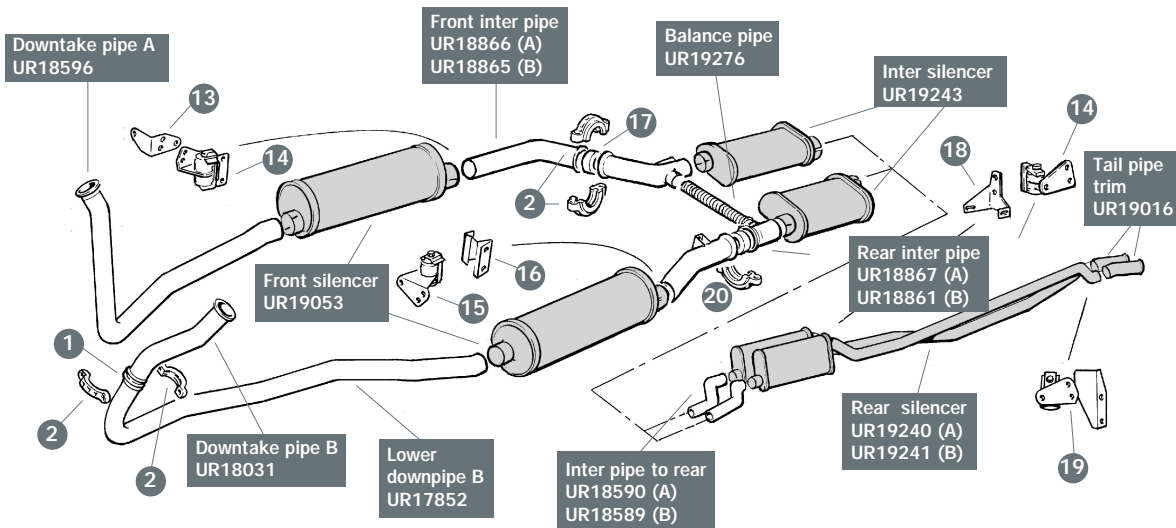

# ABCDE

1. UR10798 OLIVE
2. UR5639 HALF CLAMP
3. RH7987 COLLAR
4. UR13354 CLAMP
5. UR19245 ABSORBER
6. RE25307 HALF CLAMP
7. UR5367 OLIVE
8. RH7988 COLLAR
9. UR19244 ABSORBER
10. UD13128 EARTH CABLE

- ## F
1. UR10798 OLIVE
  2. UR5639 HALF CLAMP
  4. UR13354 CLAMP
  5. UR19245 ABSORBER
  6. RE25307 HALF CLAMP
  7. UR5367 OLIVE
  8. RH7988 COLLAR (Cat only)
  9. UR19244 ABSORBER
  10. UD13128 EARTH CABLE Ja
  11. SPC3207 JUBILEE CLIP NAM